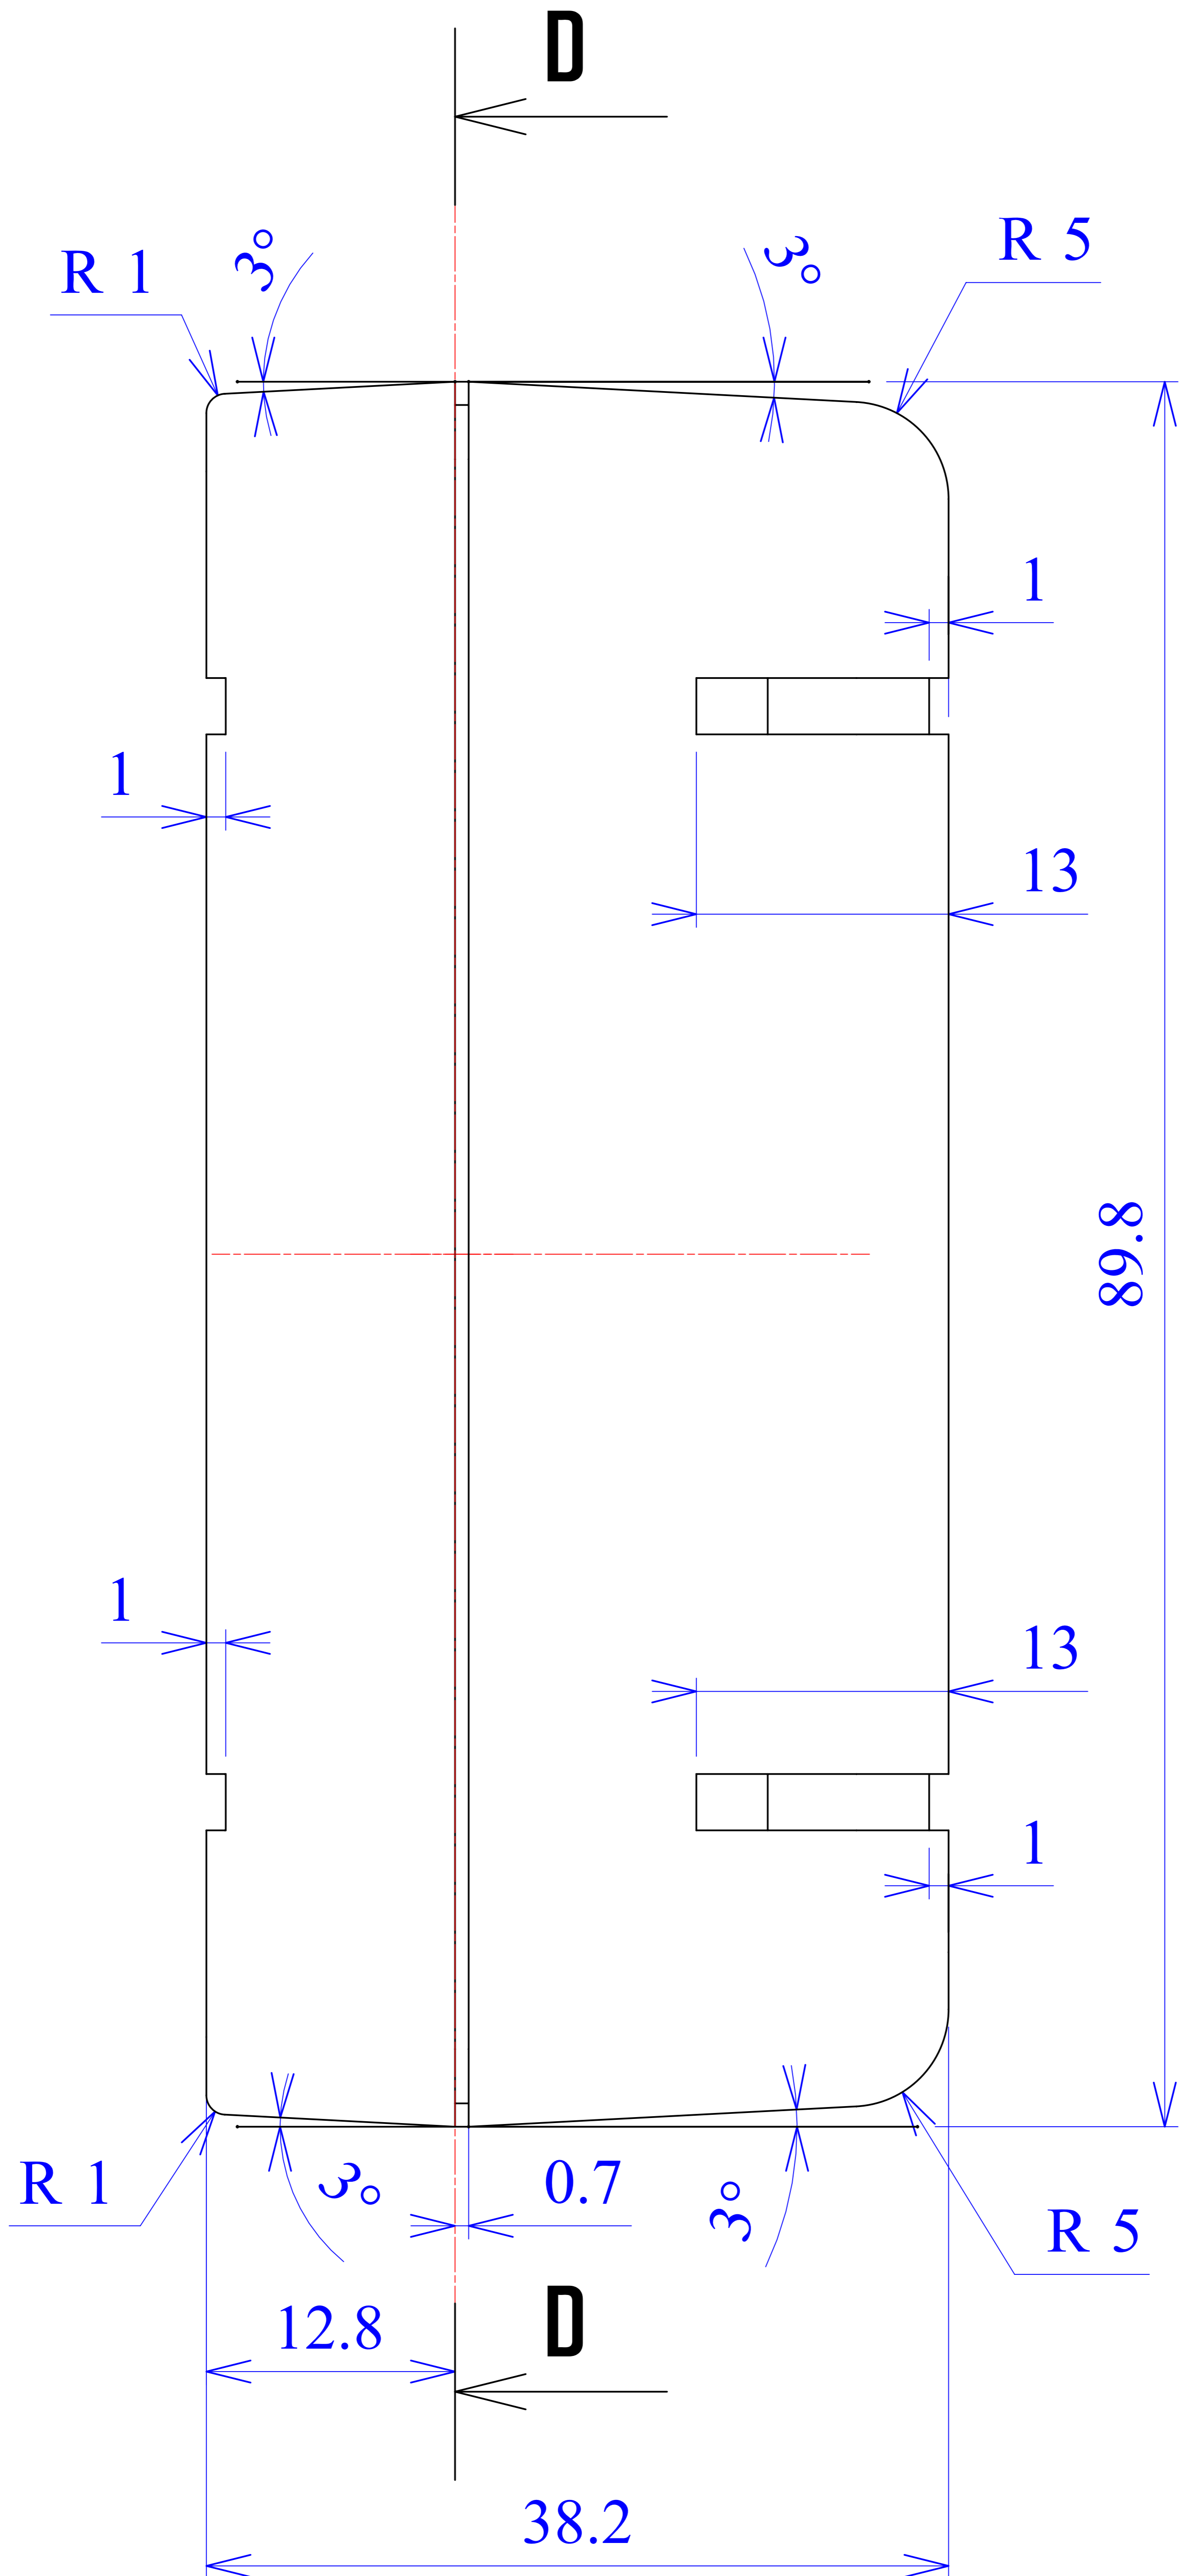

Model produktu	<b>Z-79</b>	
Format:	A4	
Materiał:	Polystyrene (PS)	
Skala:	1:1	Tolerancja: +/- 0.1
		
ul. Nadmieprzaska 32 04-205 Warszawa Tel: +48 022 613-08-88, Fax: 812-10-68 www.kradex.com.pl		

C - C

D - D