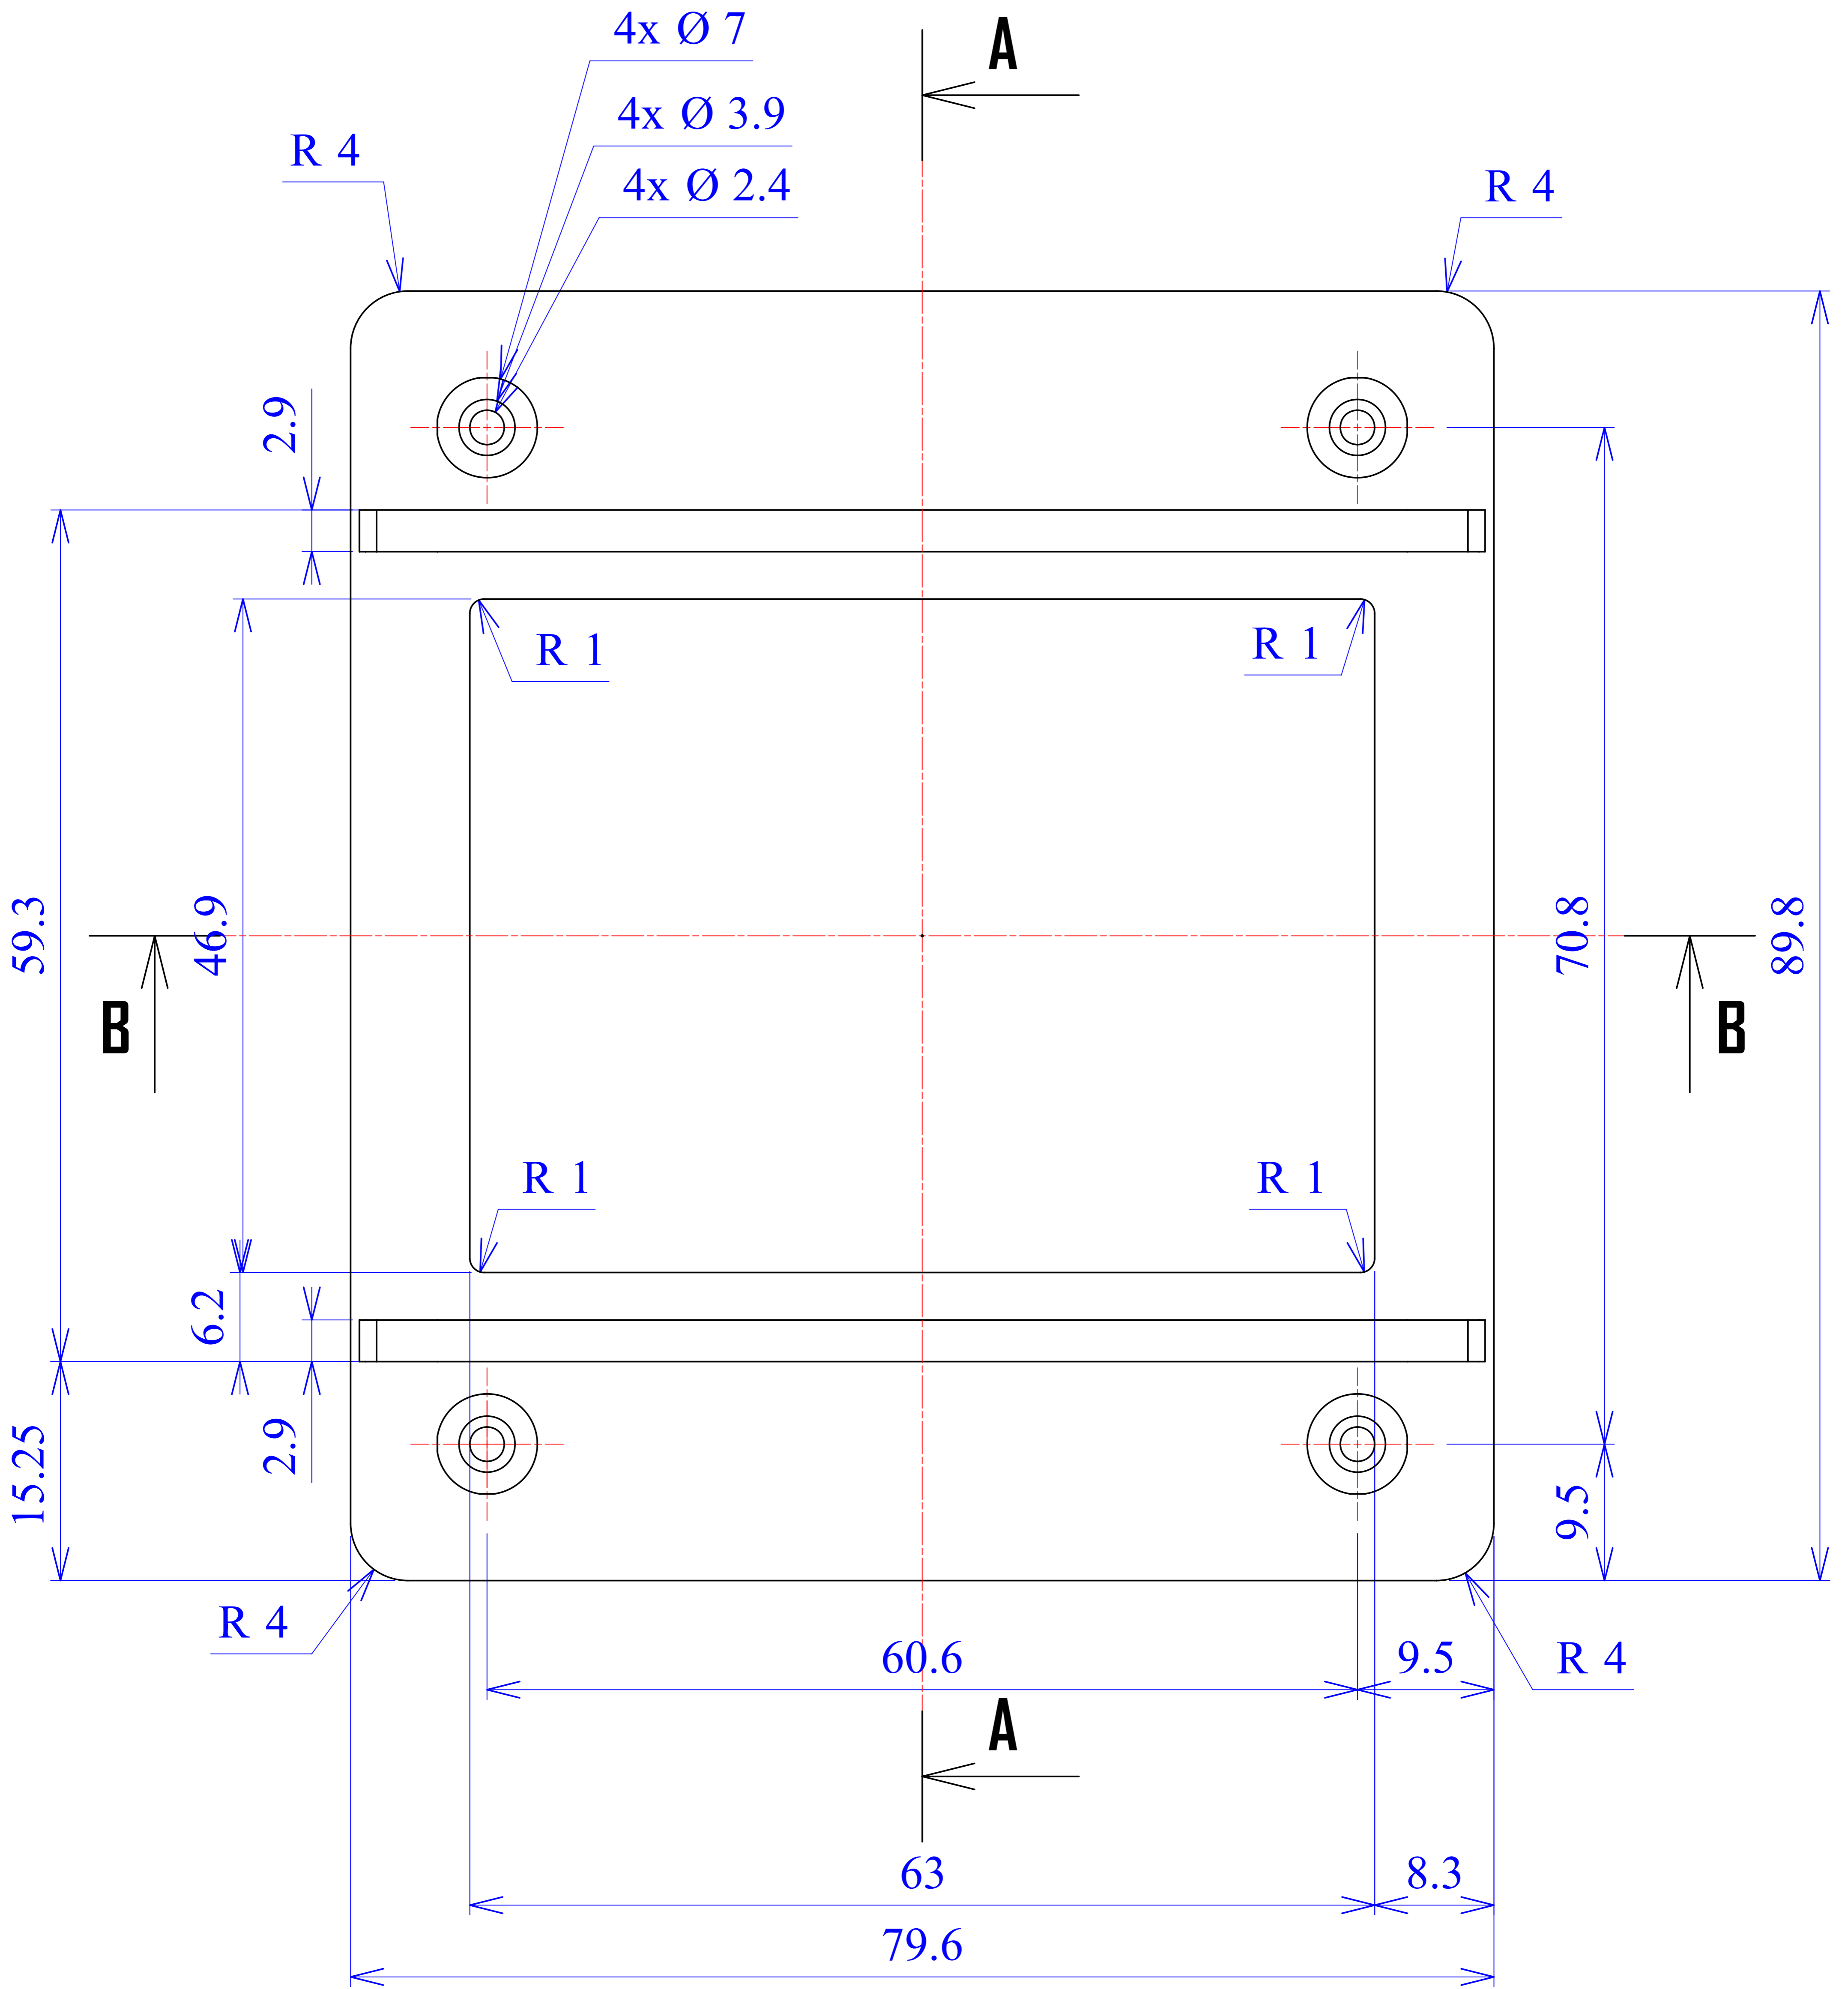

Model produktu	<b>Z-79</b>	
Format:	A4	
Materiał:	Polystyrene (PS)	
Skala:	1:1	Tolerancja: +/- 0.1
		
ul. Nadmieprzaska 32 04-205 Warszawa Tel: +48 022 613-08-88, Fax: 812-10-68 www.kradex.com.pl		

C - C

D - D