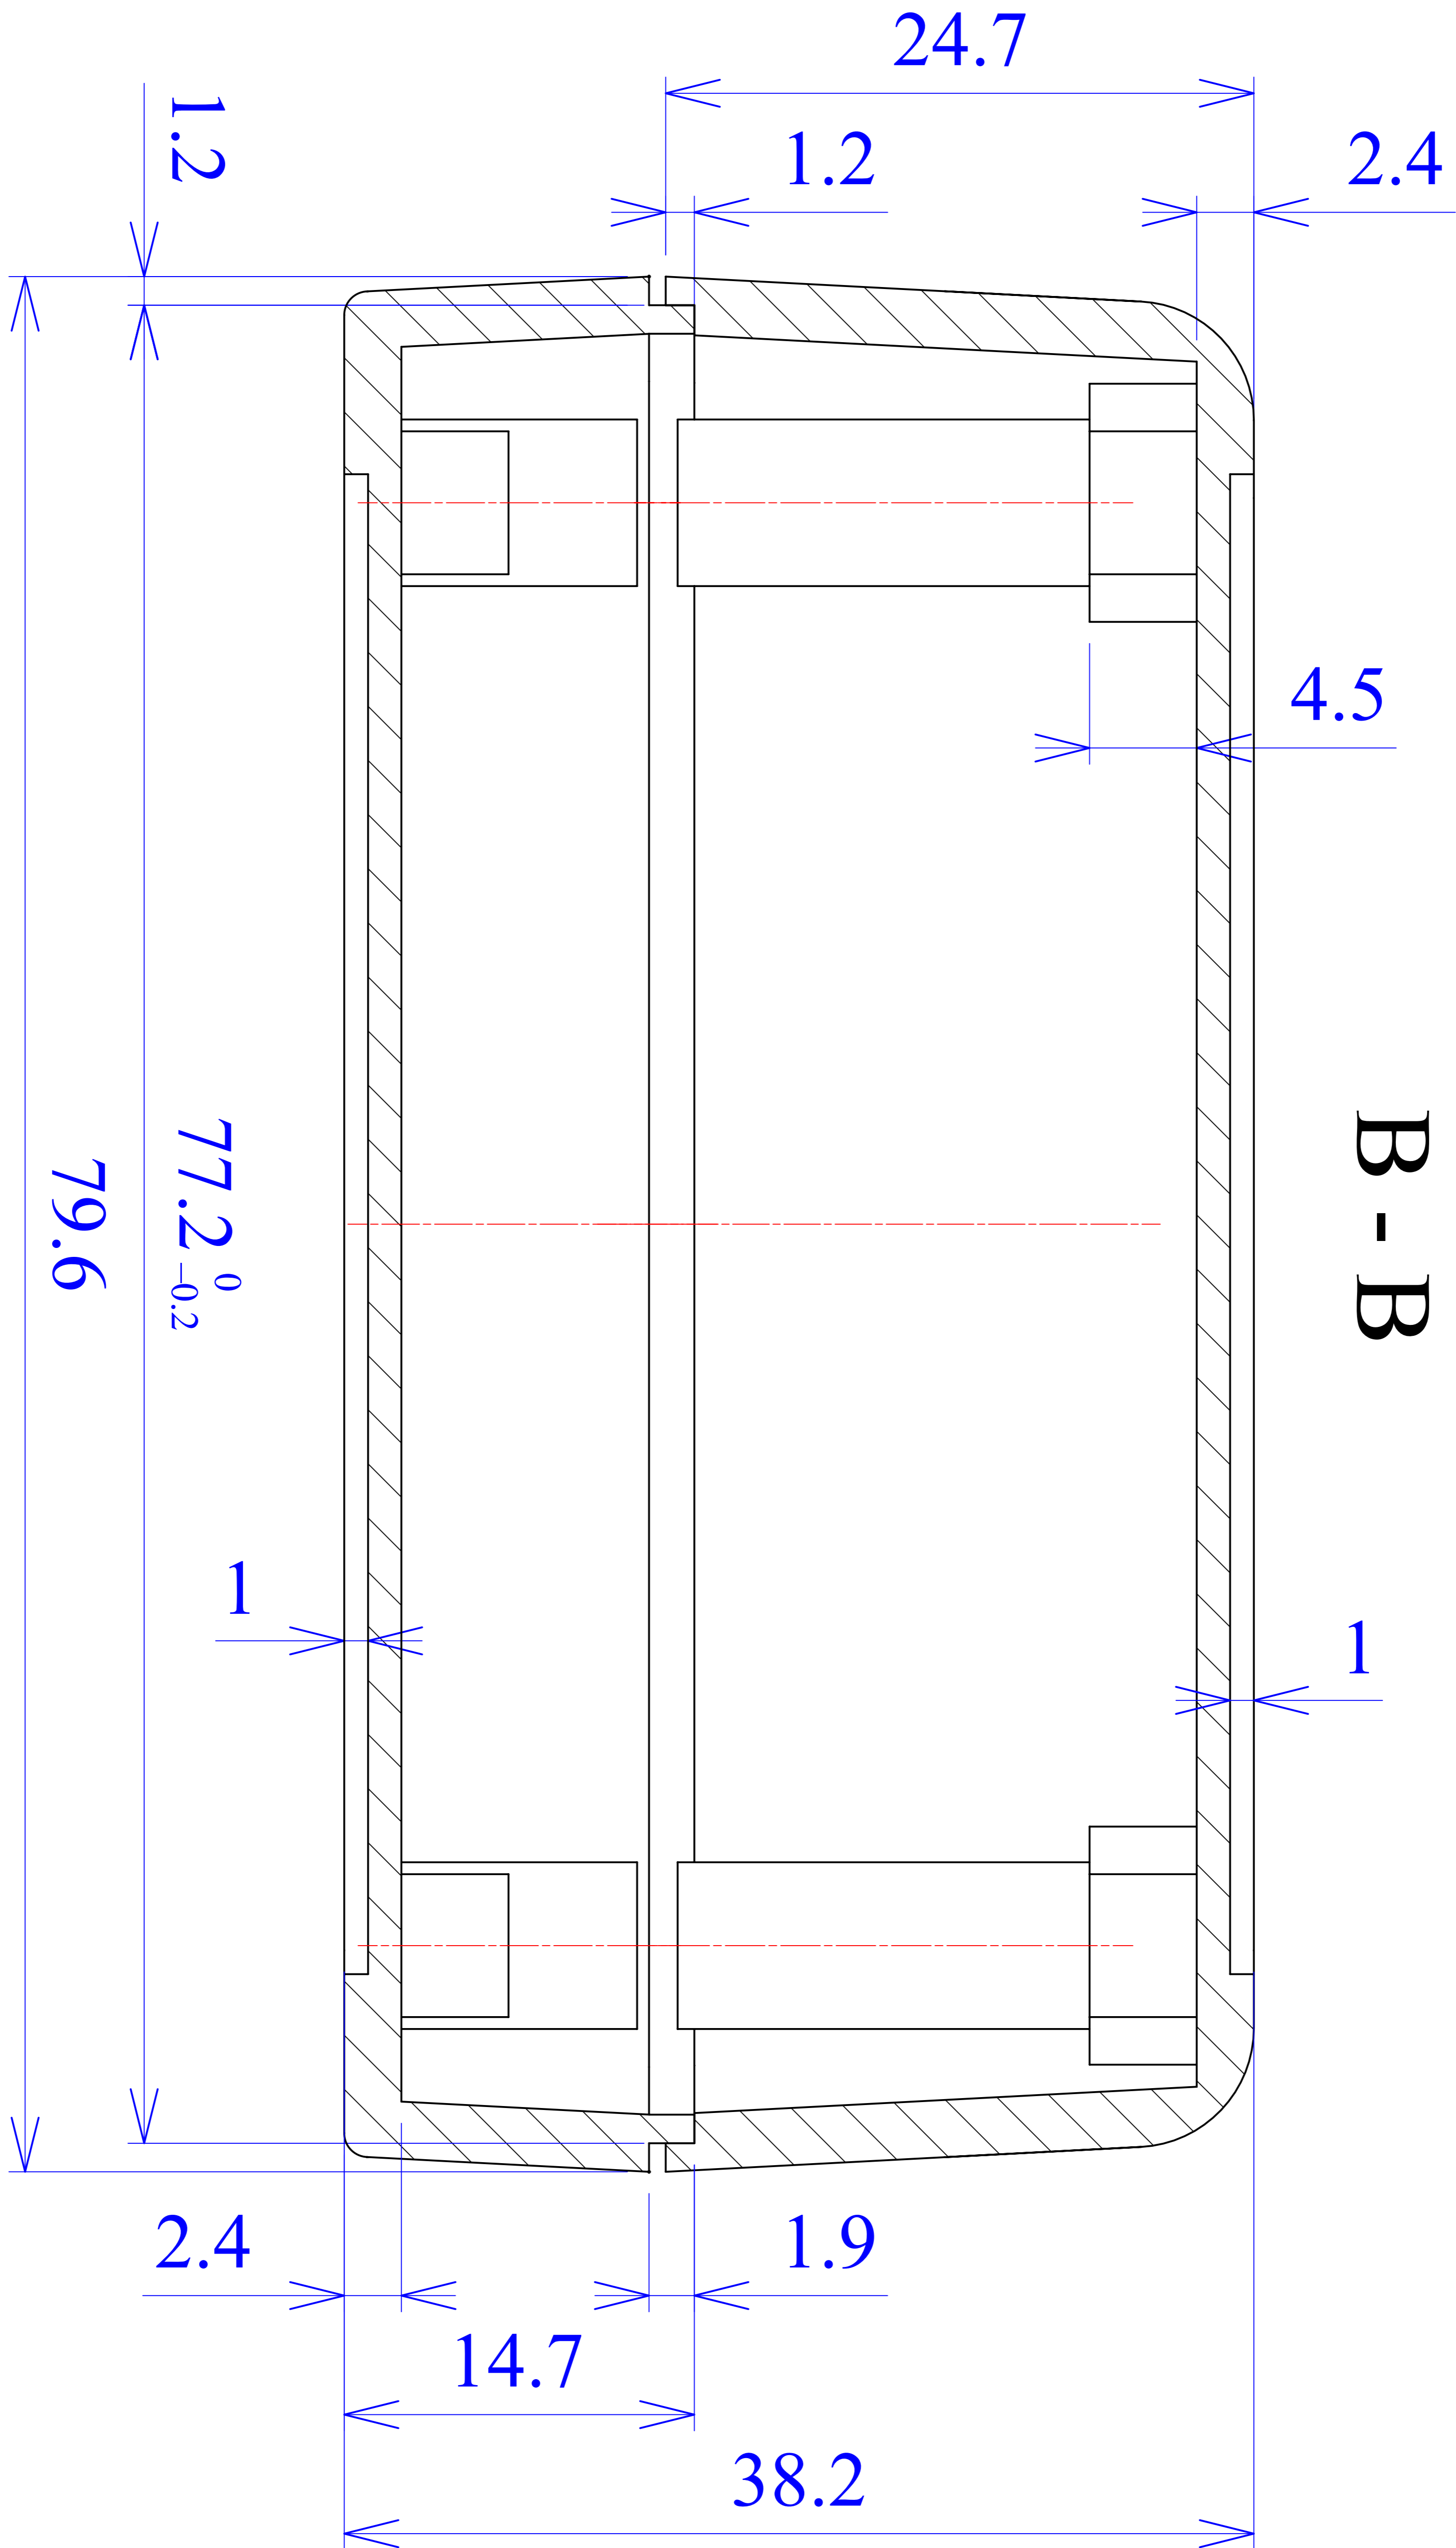

Model produktu	<b>Z-79</b>	
Format:	A4	
Materiał:	Polystyrene (PS)	
Skala:	1:1	Tolerancja: +/- 0.1
		
ul. Nadmieprzaska 32 04-205 Warszawa Tel: +48 022 613-08-88, Fax: 812-10-68 www.kradex.com.pl		

C - C

D - D