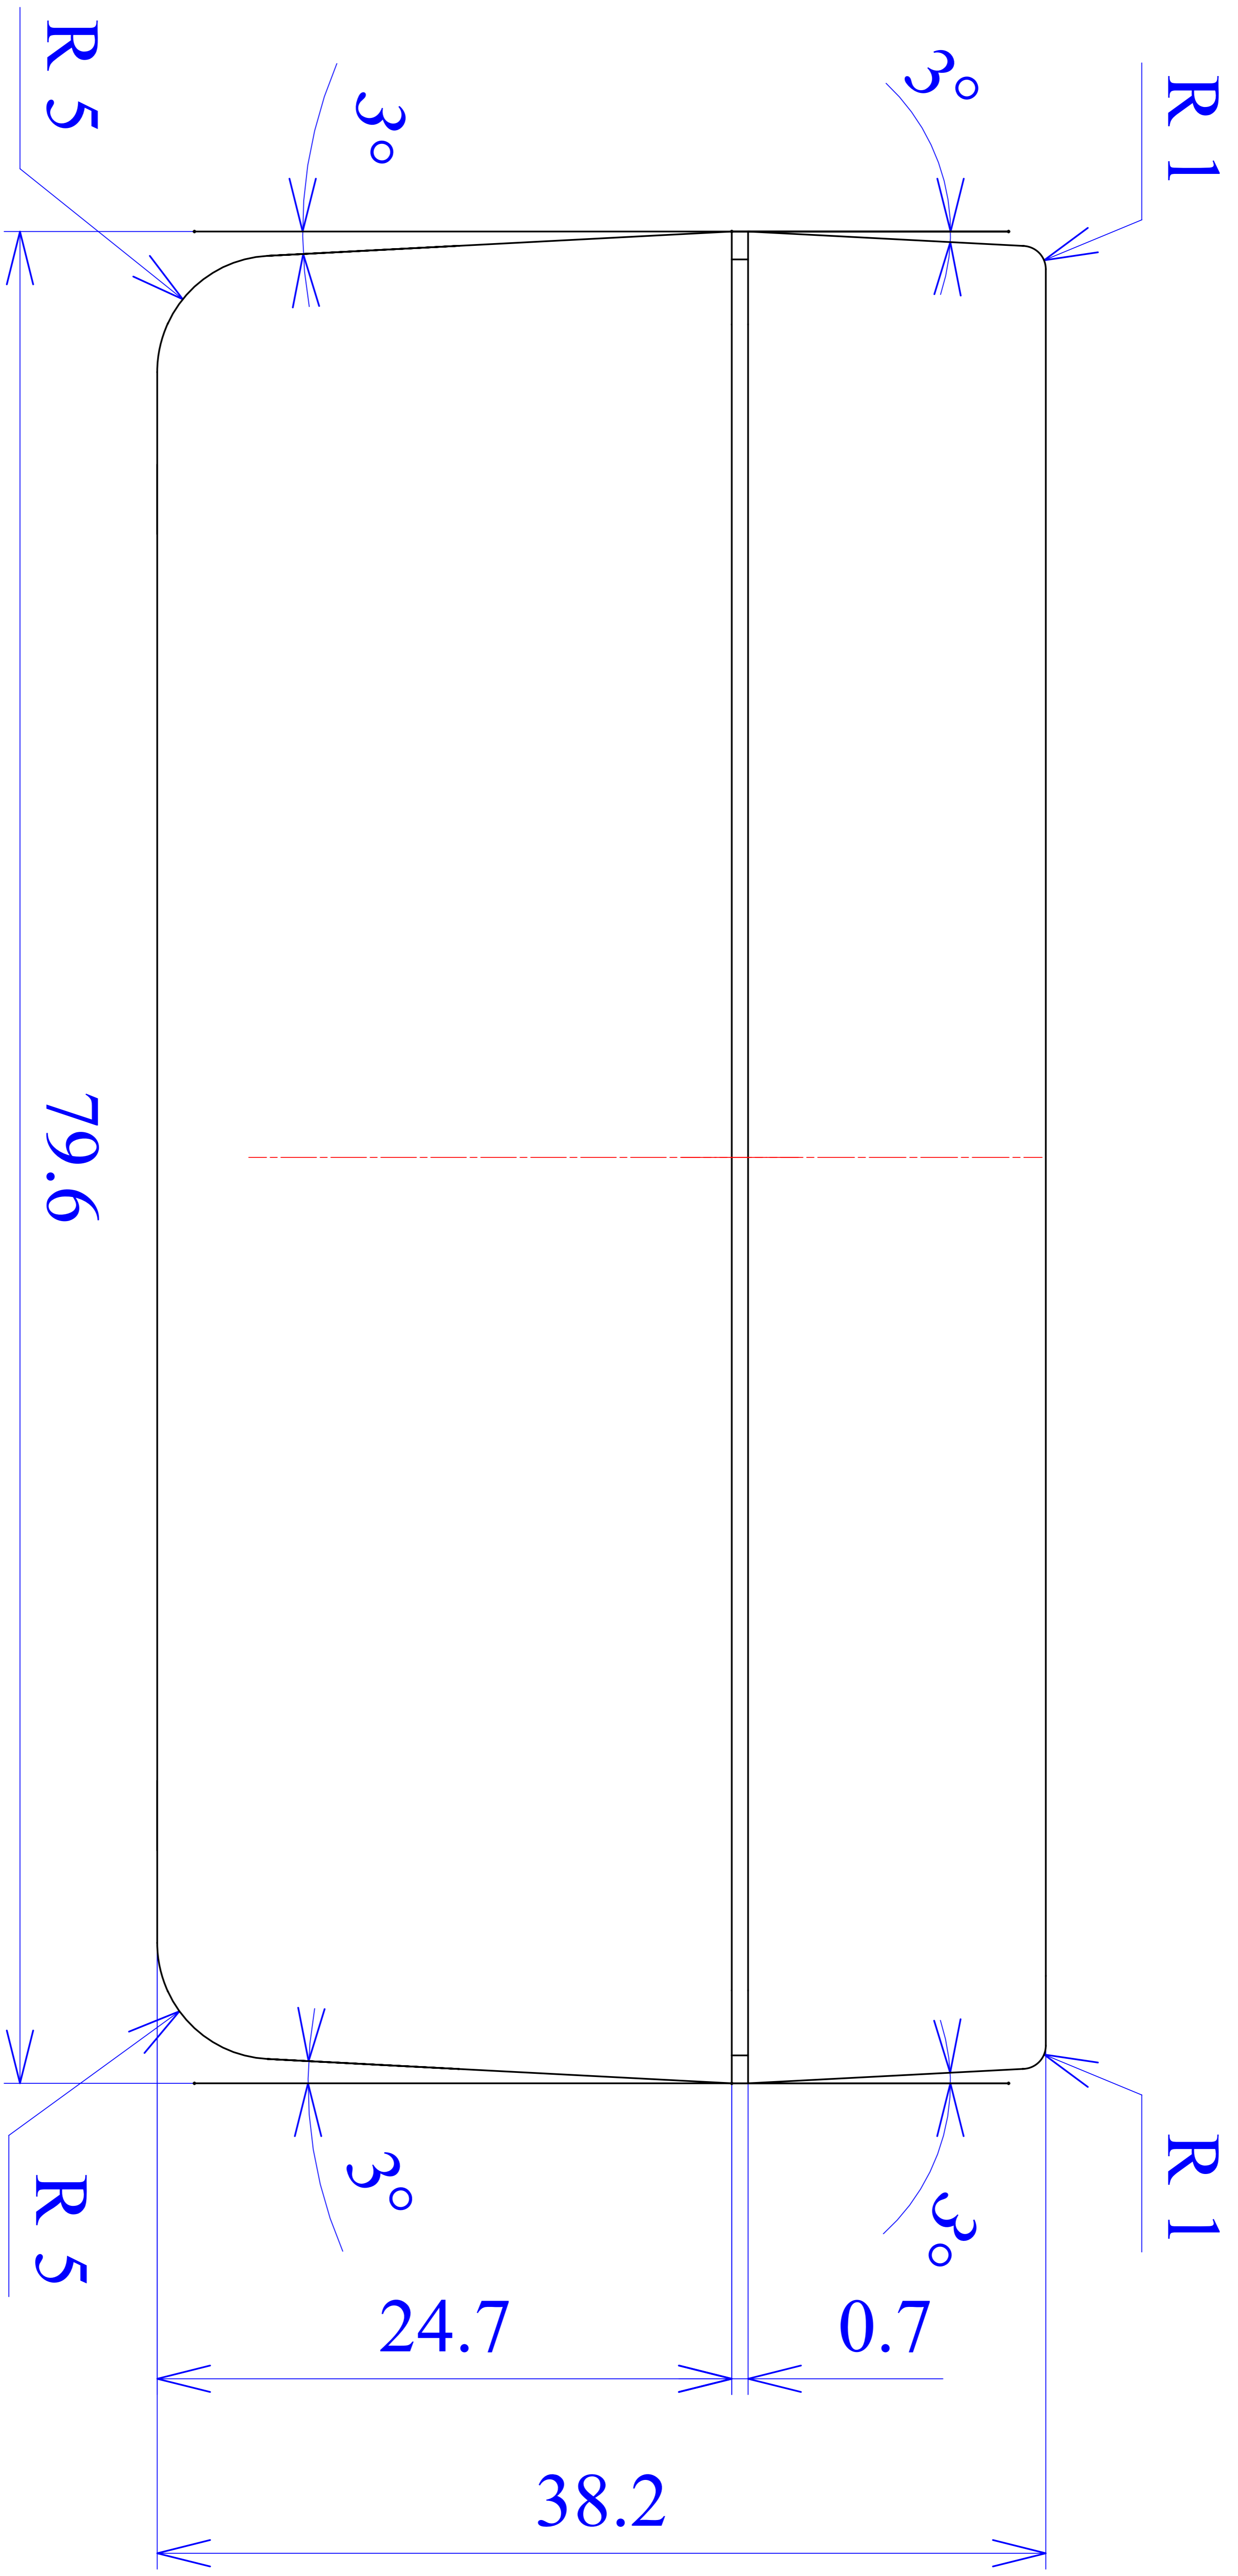

Model produktu	<b>Z-79</b>	
Format:	A4	
Materiał:	Polystyrene (PS)	
Skala:	1:1	Tolerancja: +/- 0.1
		
ul. Nadmieprzaska 32 04-205 Warszawa Tel: +48 022 613-08-88, Fax: 812-10-68 www.kradex.com.pl		

C - C

D - D