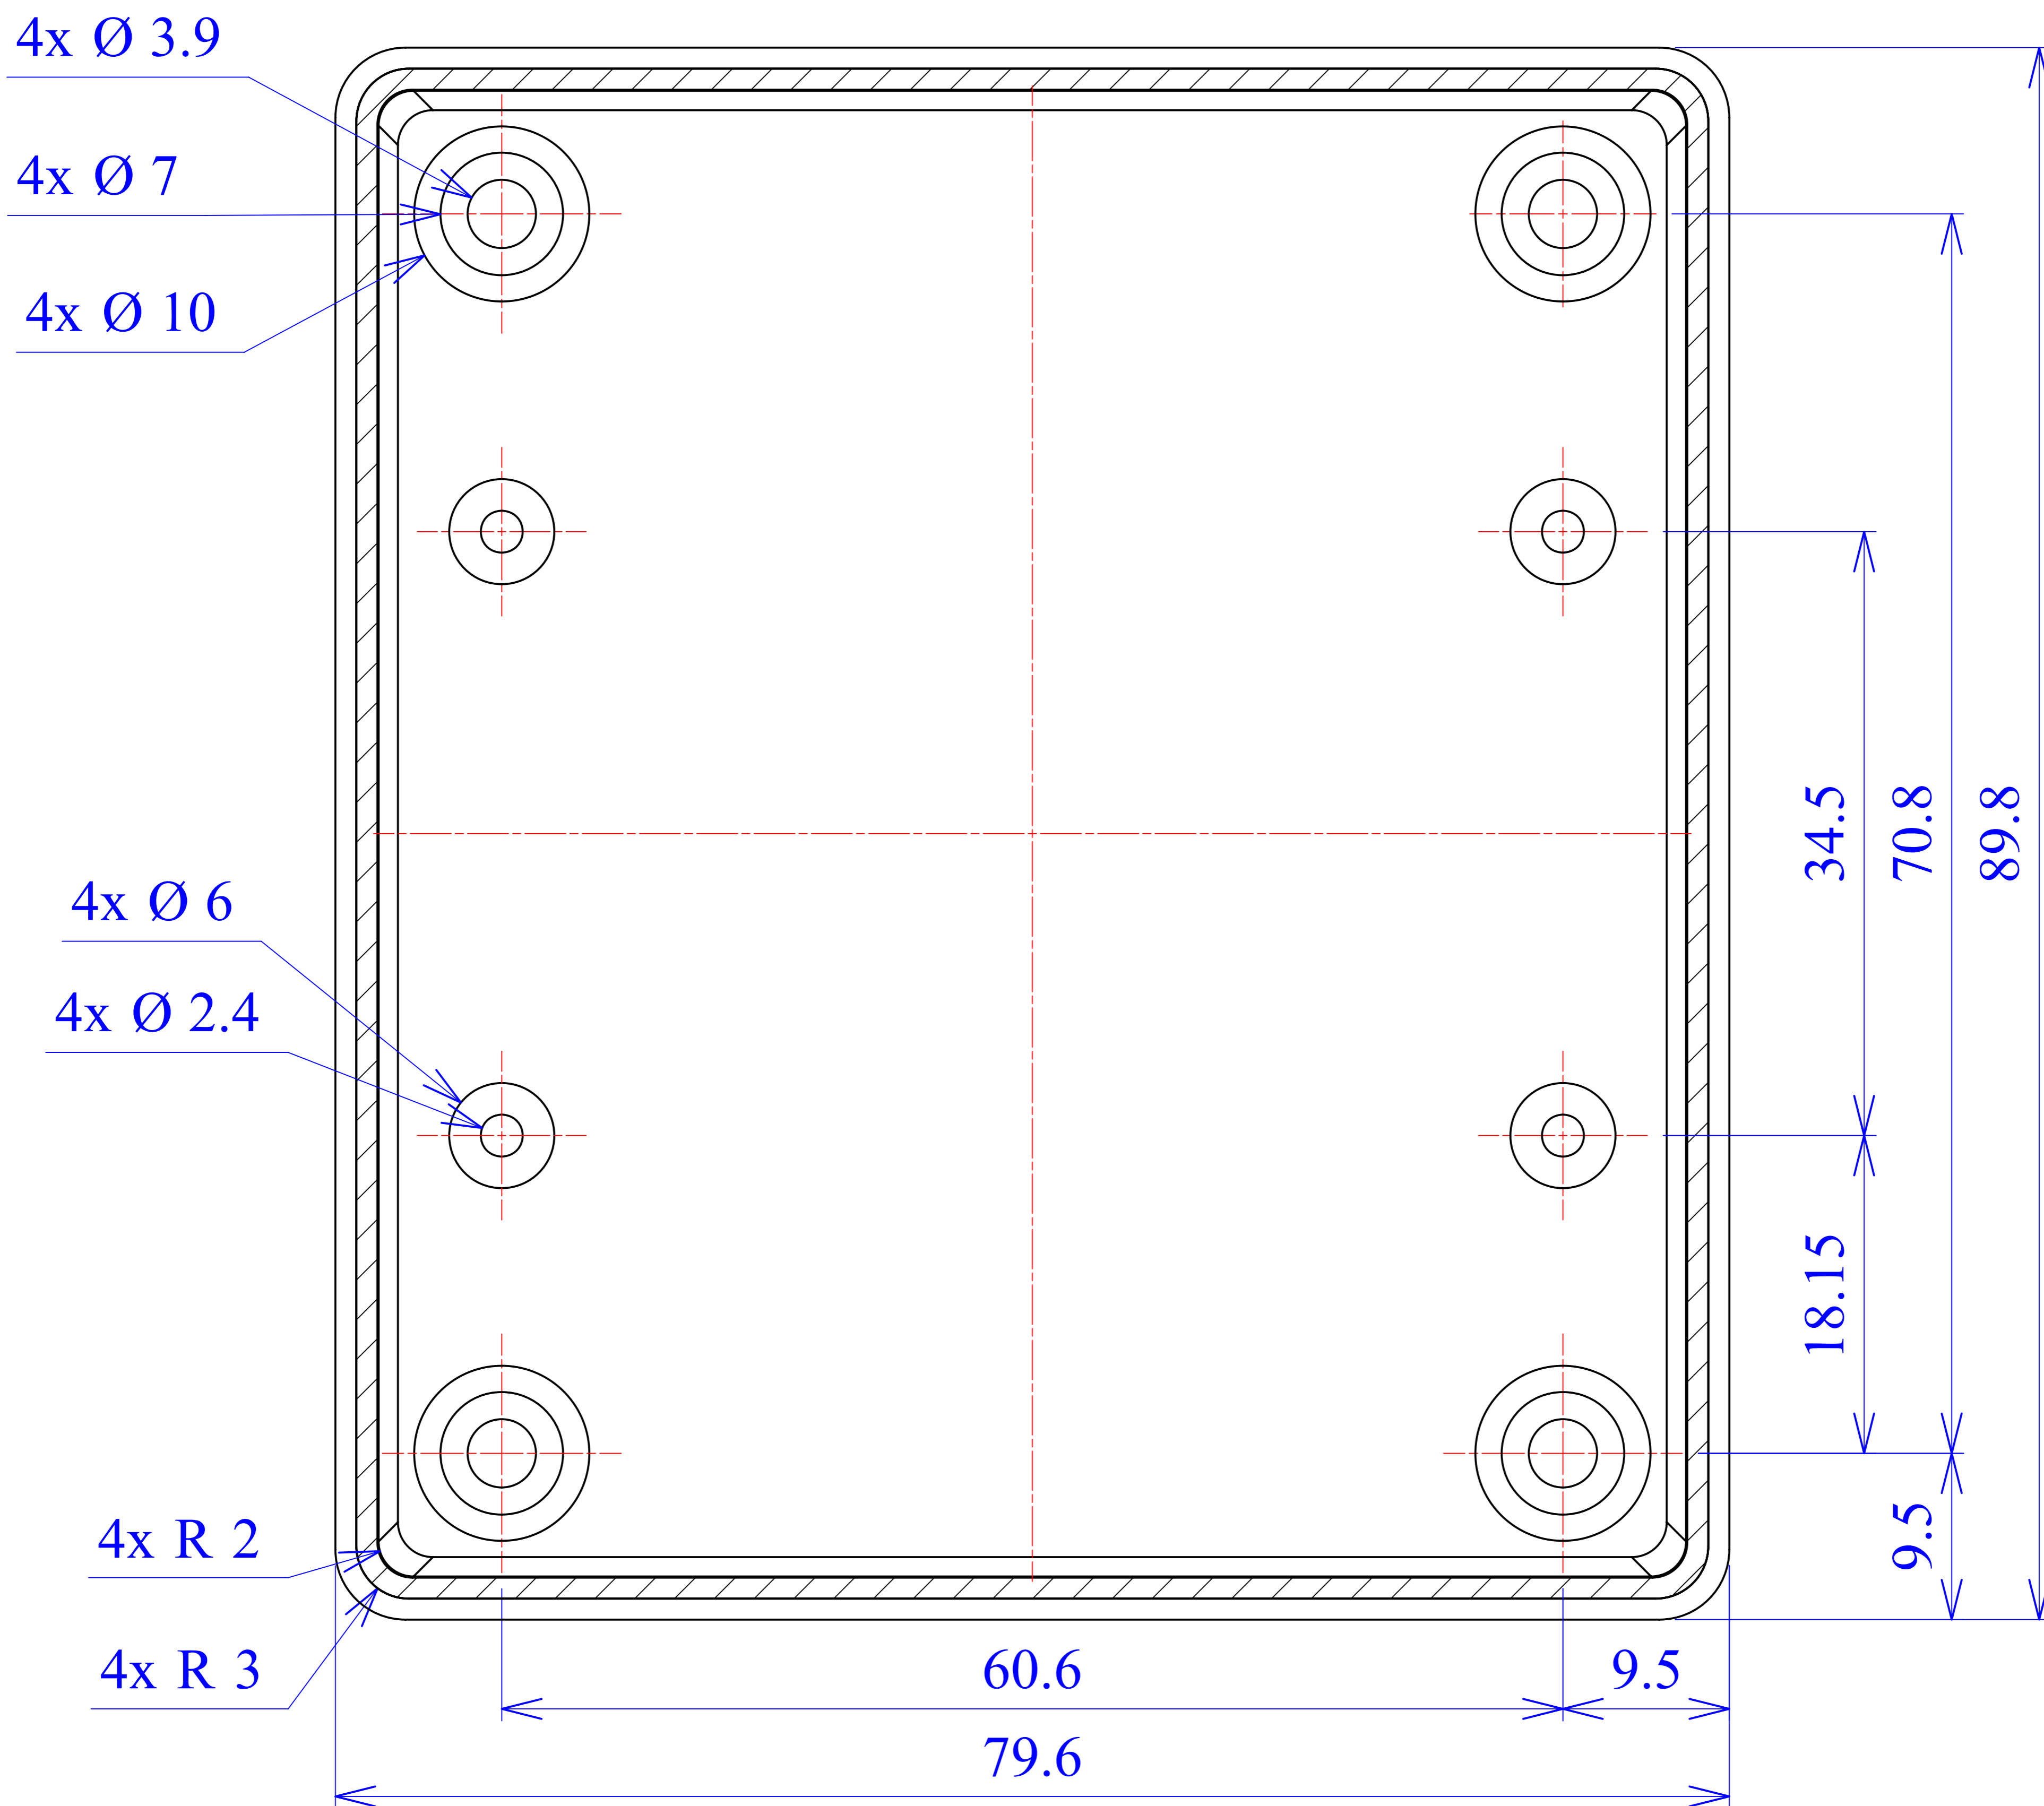

Model produktu	<b>Z-79</b>	
Format:	A4	
Materiał:	Polystyrene (PS)	
Skala:	1:1	Tolerancja: +/- 0.1
		
ul. Nadmieprzaska 32 04-205 Warszawa Tel: +48 022 613-08-88, Fax: 812-10-68 www.kradex.com.pl		

C - C

D - D