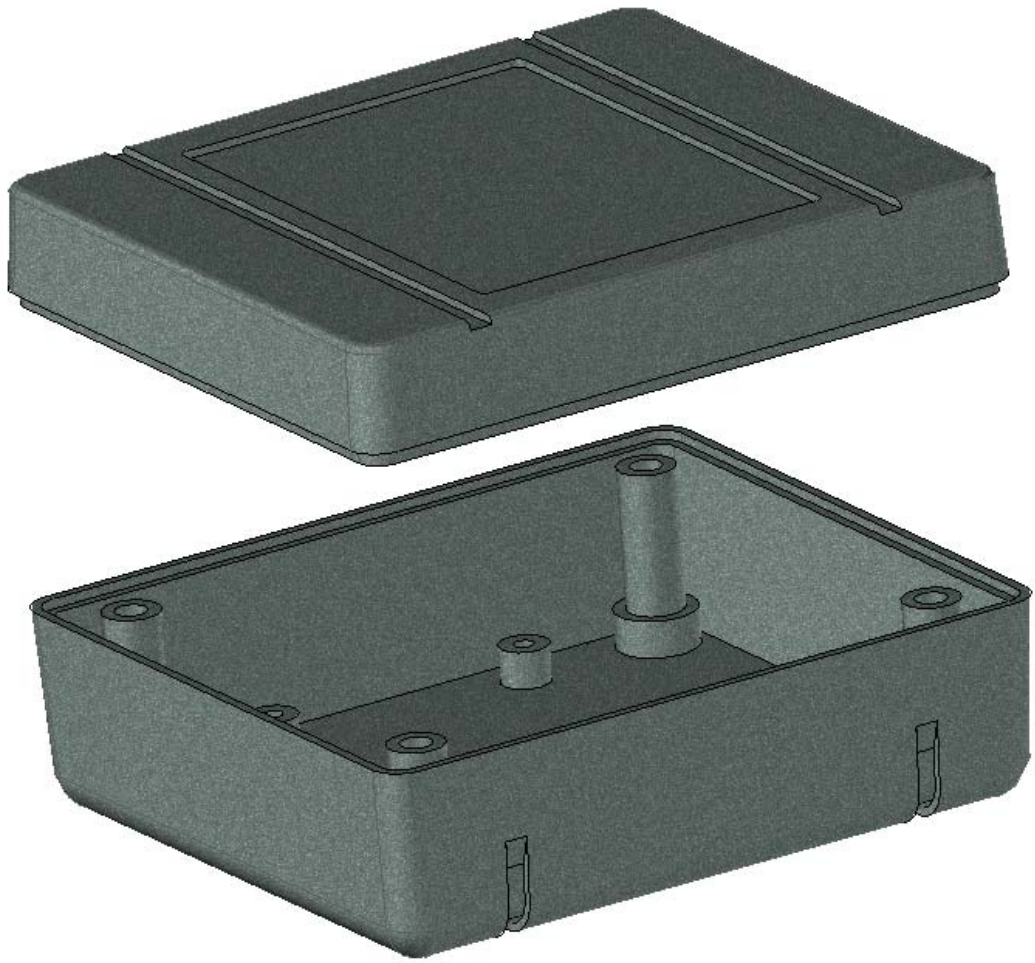

Model produktu	<b>Z-79</b>	
Format:	A4	
Materiał:	Polystyrene (PS)	
Skala:	1:1	Tolerancja: +/- 0.1
		
ul. Nadmieprzaska 32 04-205 Warszawa Tel: +48 022 613-08-88, Fax: 812-10-68 www.kradex.com.pl		

C - C

D - D